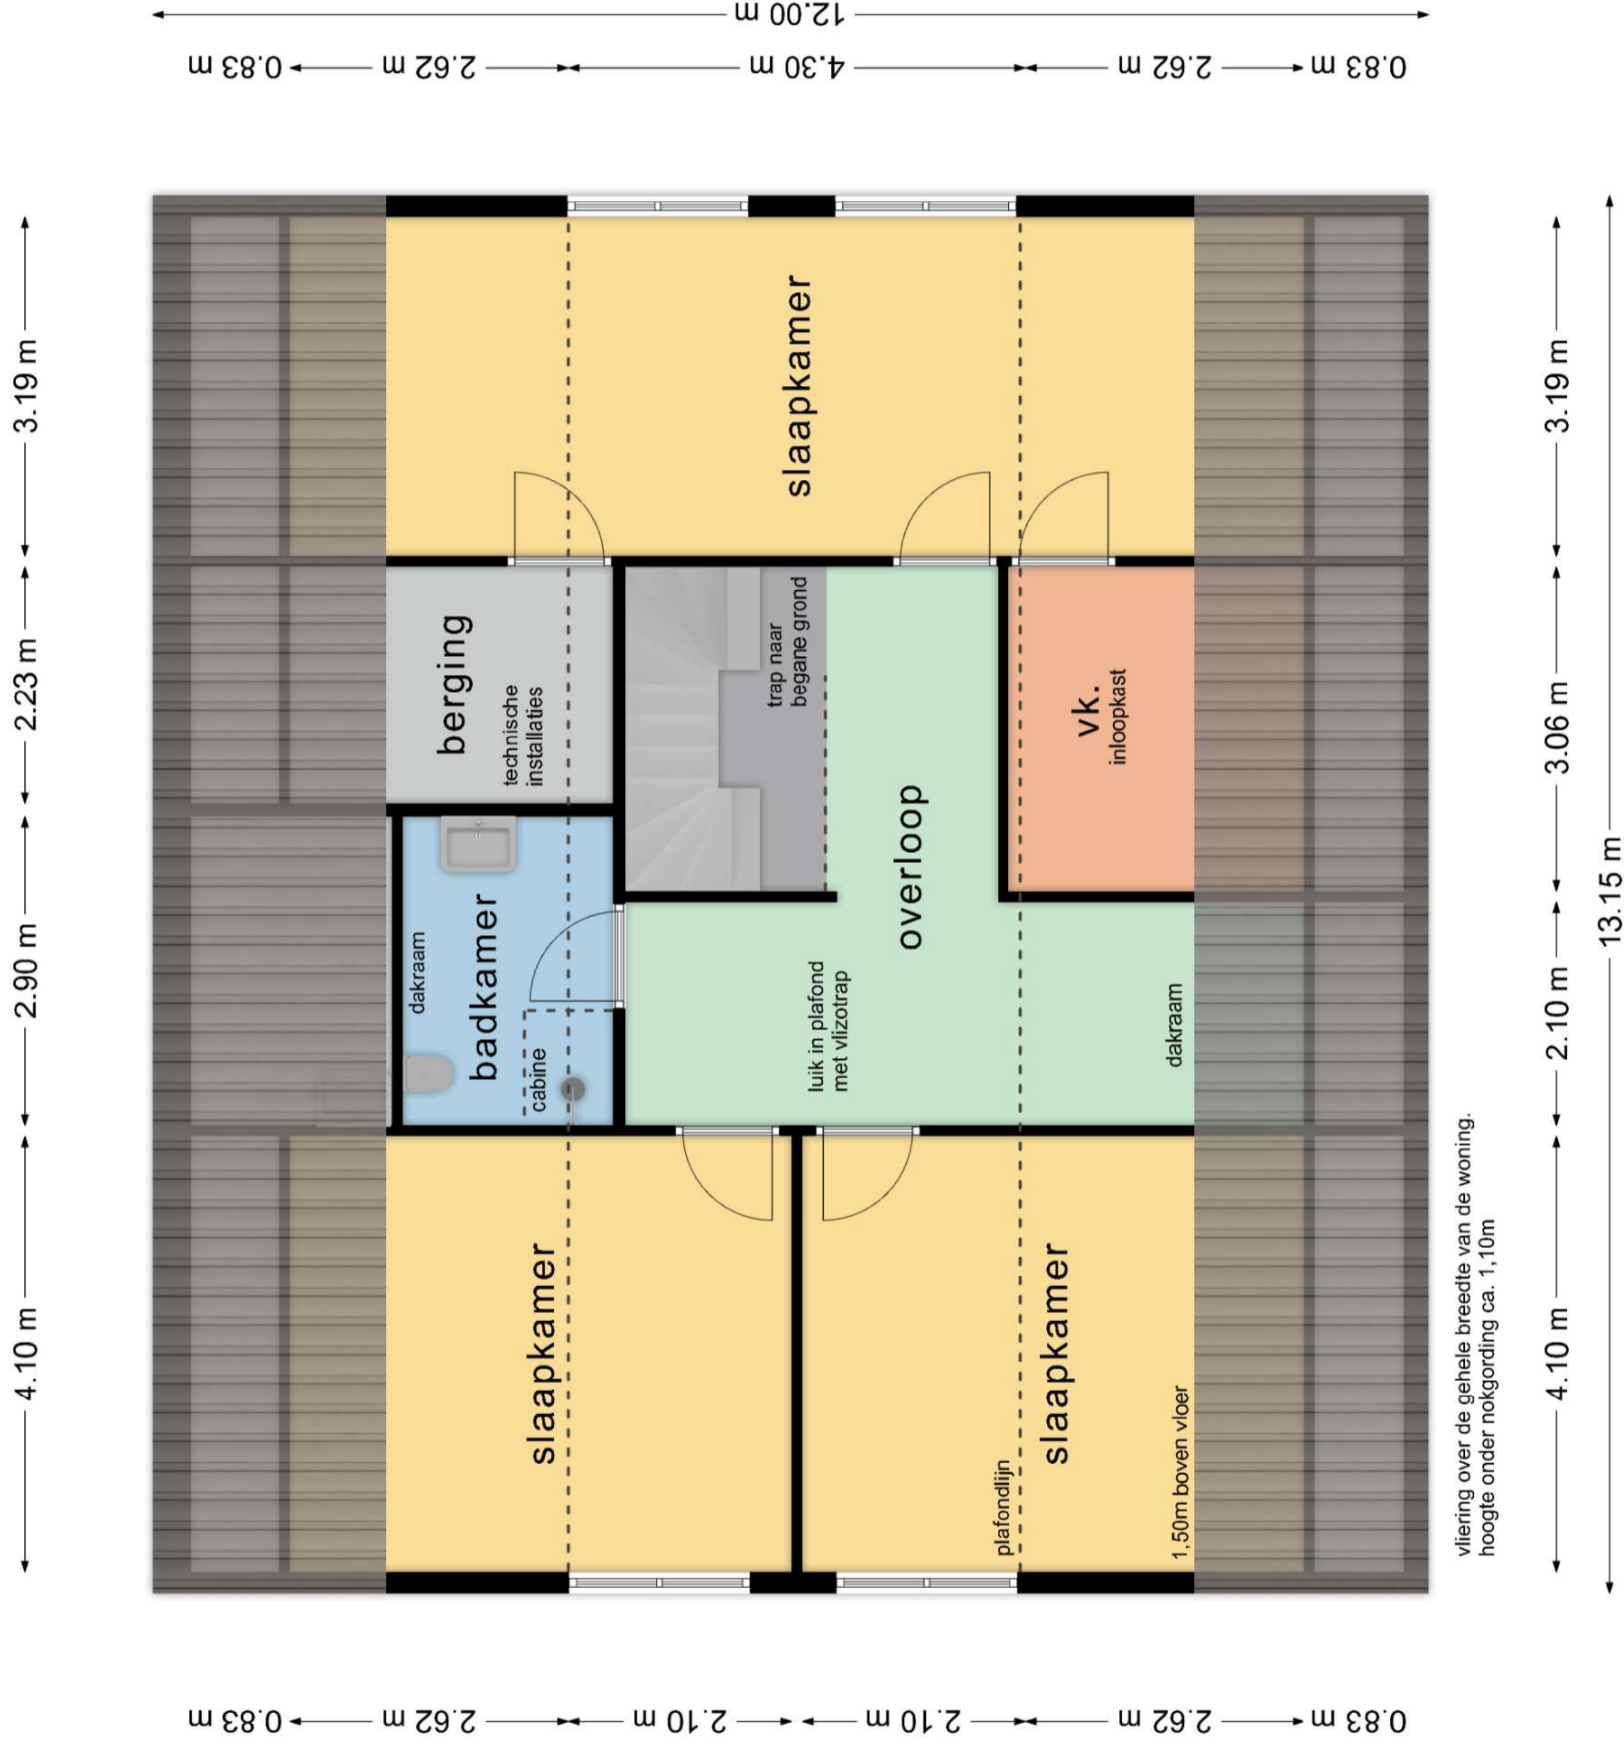

Begane grond

Verdieping

Tuinschuurtje